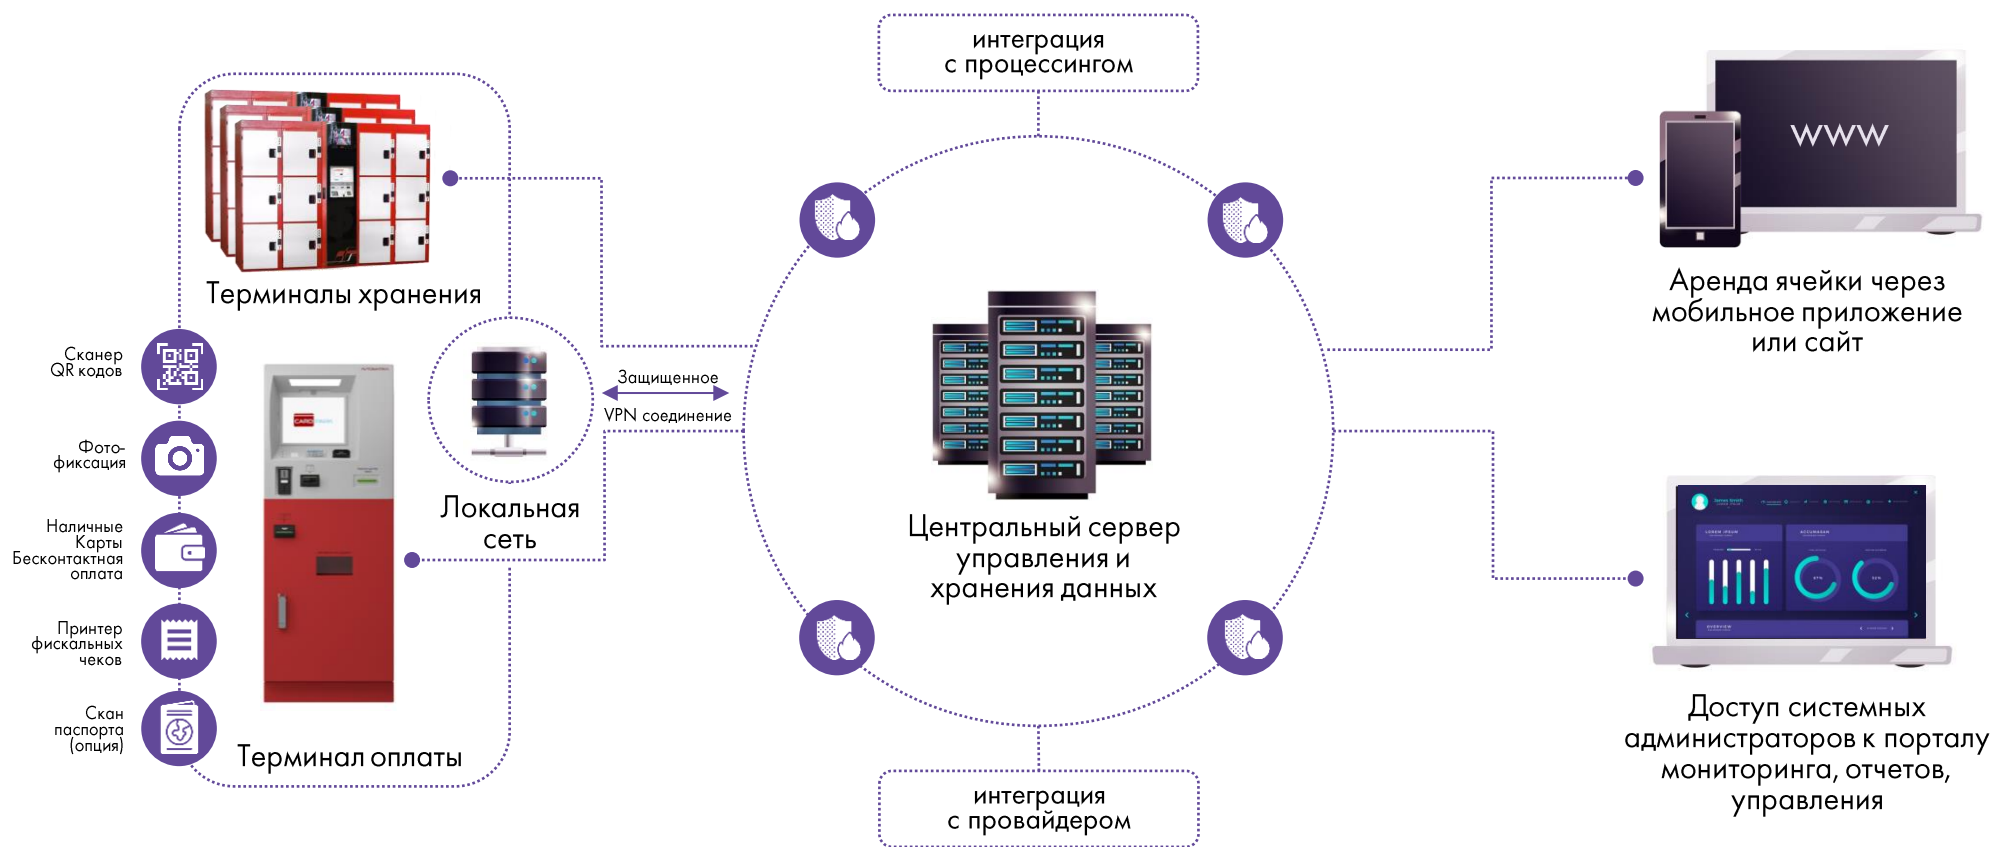

# СИСТЕМА АВТОМАТИЧЕСКИХ КАМЕР ХРАНЕНИЯ

## ПРЕДЛОЖЕНИЕ:

**Установить по одному терминалу оплаты на несколько терминалов хранения**

Установка централизованного места приема платежей, объединяющего несколько линий ячеек

На каждой линии ячеек - центральный блок управления с дисплеем меньшего размера и сканером штрих-кодов (без приема денег)

### ВЫБОР ЯЧЕЙКИ

- ▶ приоритетные ячейки можно выставлять в системе
- ▶ можно перепрограммировать выбор ячейки на терминалы хранения: клиент сам будет выбирать расположение ячейки