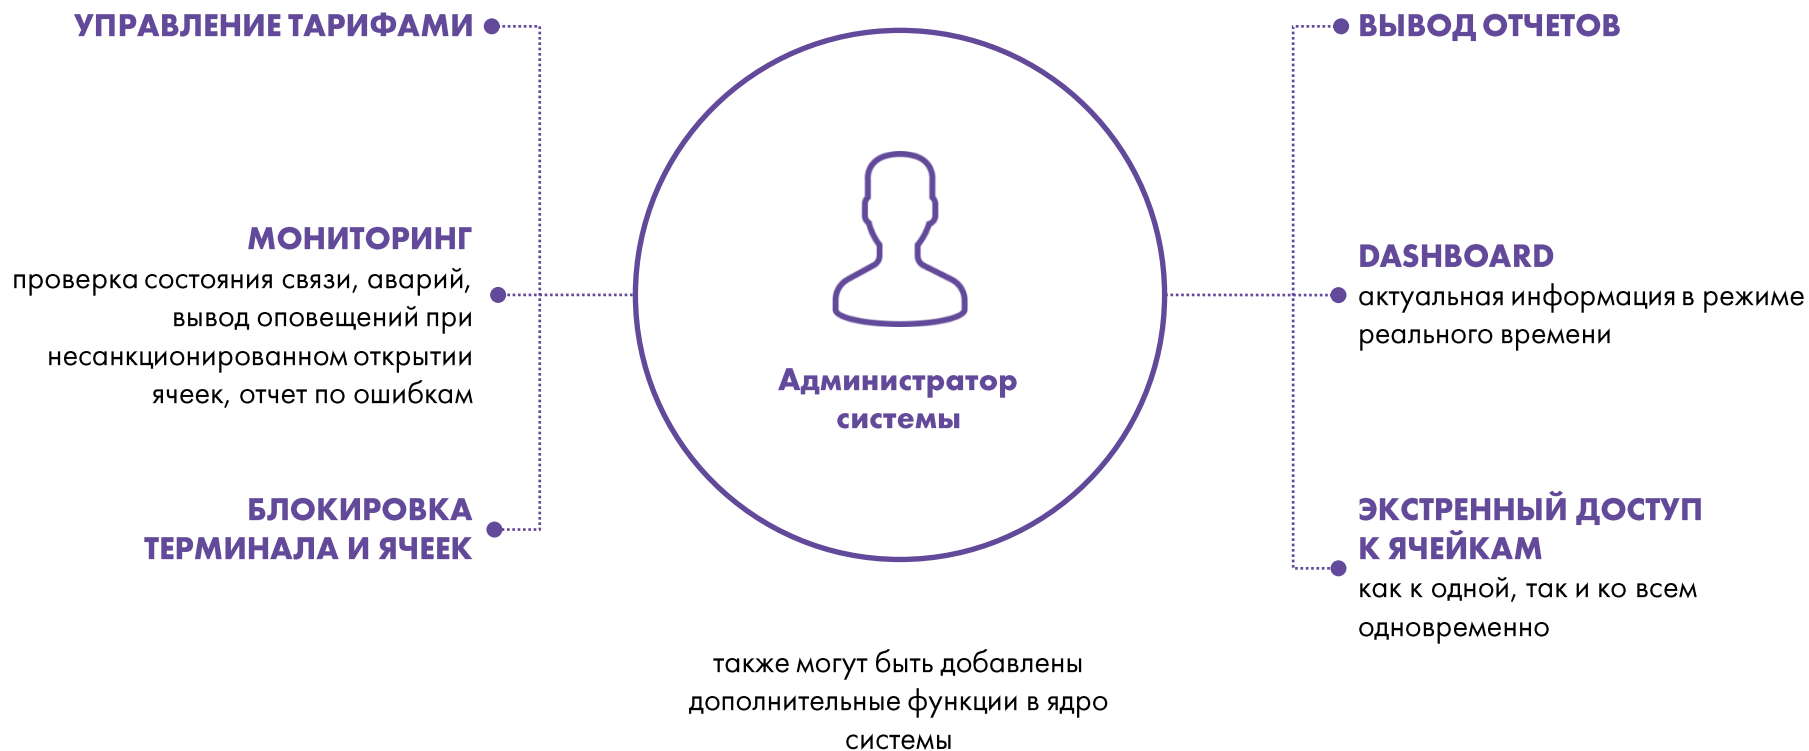

АДМИНИСТРИРОВАНИЕ

Все автоматические камеры хранения будут объединены в общую сеть